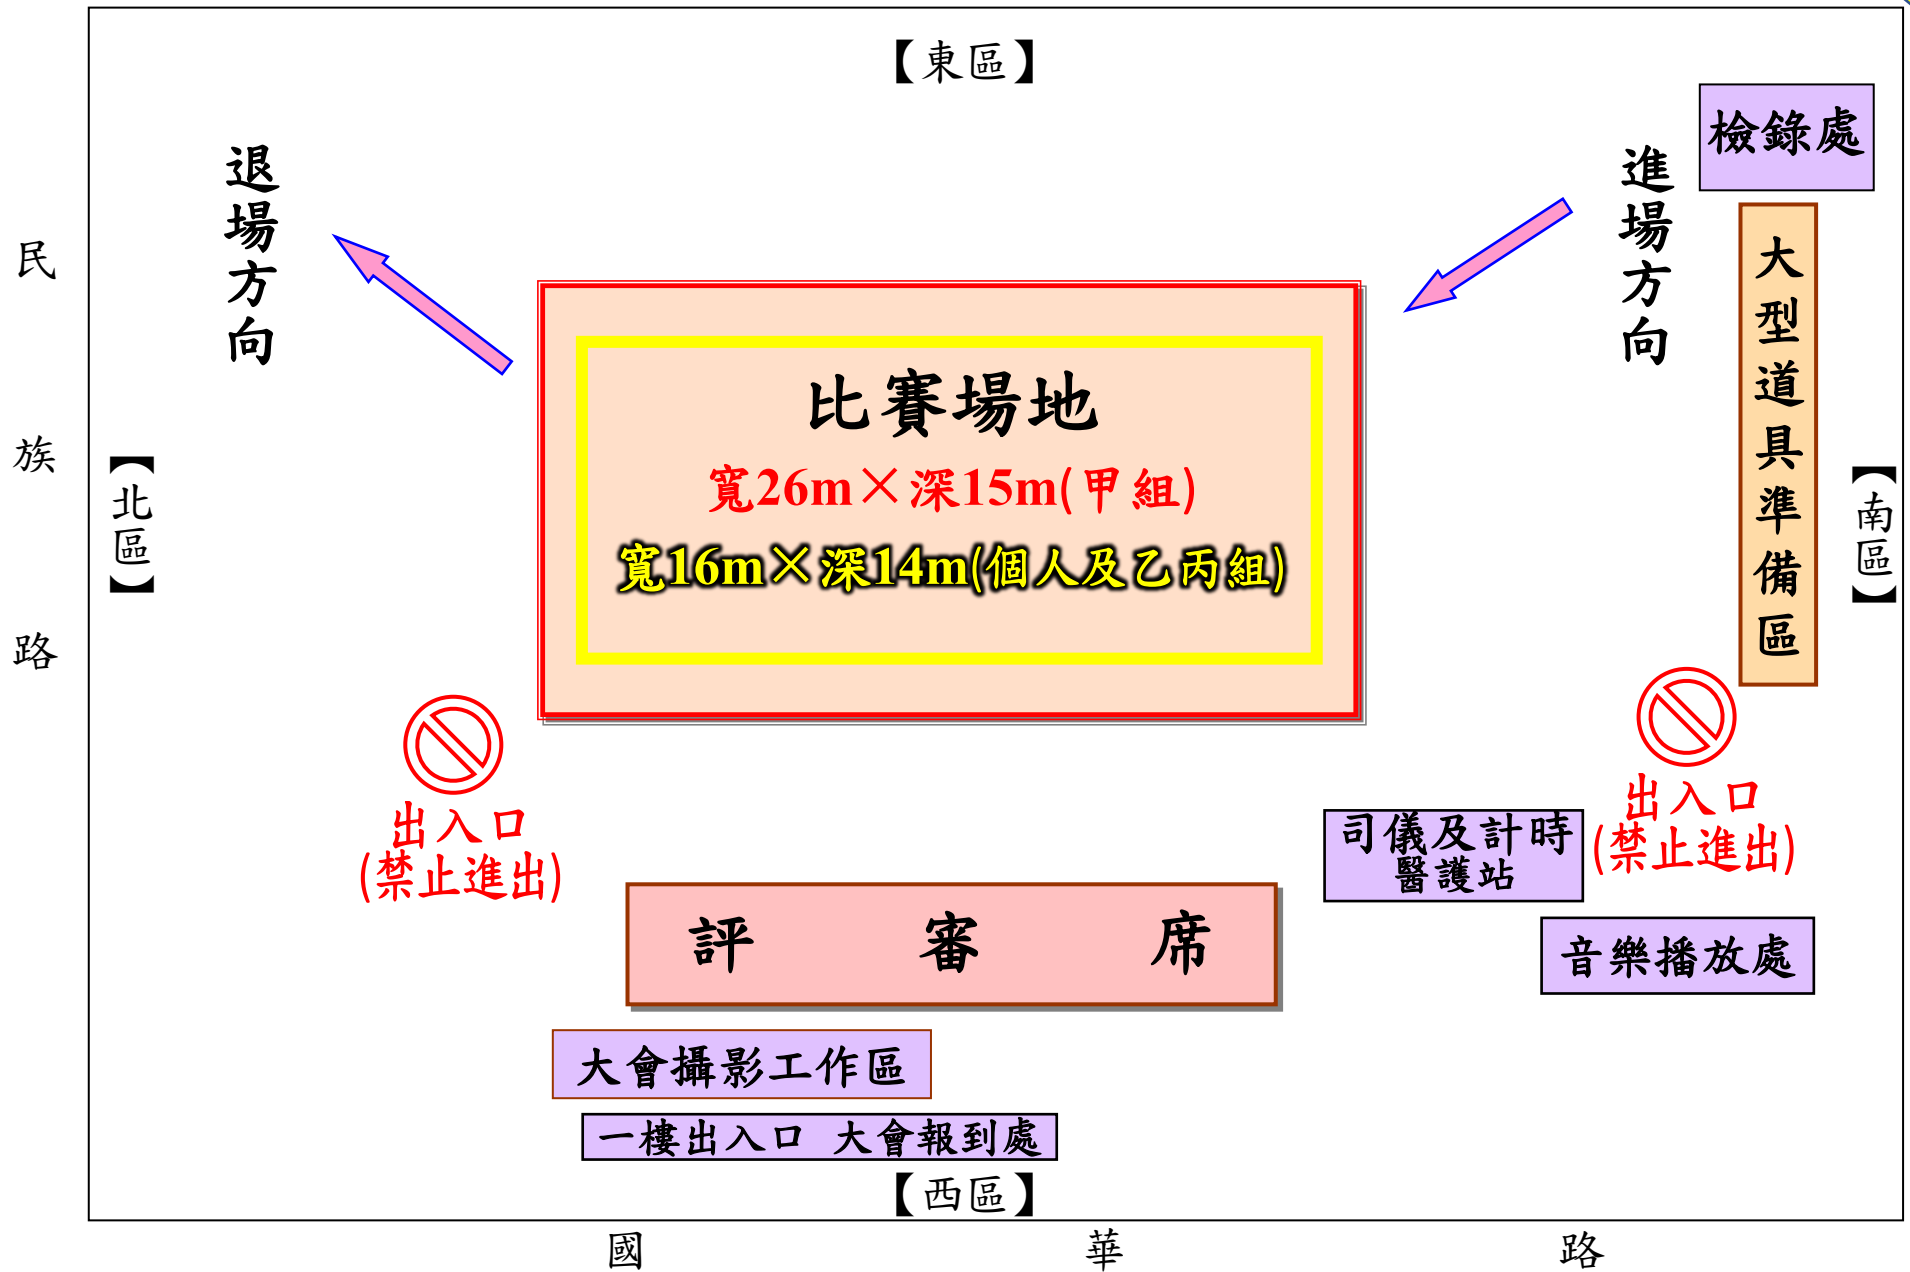

初賽場地平面圖(苗栗巨蛋體育館)

民族路 159 巷

道具車入口 

【東區】

檢錄處

進場方向

大型道具準備區

【南區】

退場方向

比賽場地

寬26m x 深15m(甲組)

寬16m x 深14m(個人及乙丙組)

【北區】

出入口
(禁止進出)

評審席

司儀及計時
醫護站

出入口
(禁止進出)

音樂播放處

大會攝影工作區

一樓出入口 大會報到處

【西區】

國華路

民族路